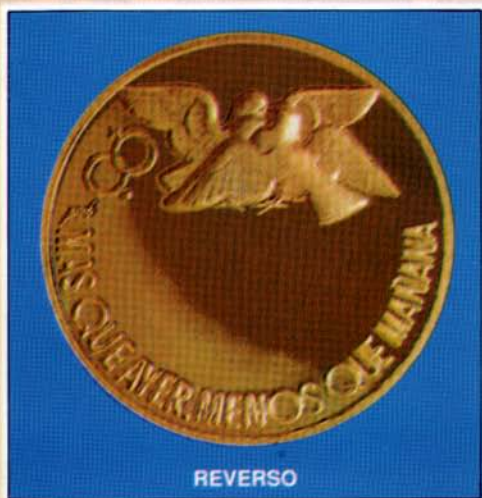

CADA MEDALLA SE ENTREGA CON SU
CERTIFICADO DE GARANTIA DE PESO Y LEY
EN ESTUCHE PARA REGALO

EMISION EN ORO 22 QUILATES

DIAMETRO

20 mm.
24 mm.
30 mm.
40 mm.

PESO

4 grs.
7 grs.
17 grs.
34 grs.

EMISION EN PLATA PURA 1000/1000

30 mm.
40 mm.

14 grs.
28 grs.

VENTA A TRAVES DE BANCOS Y CAJAS DE AHORROS
O EN NUESTRAS OFICINAS

CONSULTE COTIZACION SEGUN EL MERCADO
DE METALES PRECIOSOS

*Una preciosa Acuñación
para
recordar...*

En el **reverso** de la
acuñación hay un
espacio reservado
para grabar lo que
usted desee.

NUMISMÁTICA IBÉRICA

C/ Alberca, 15, Pol. La Laguna
Tel.: 91 649 01 12 Fax: 91 608 16 94
28942 FUENLABRADA (Madrid)