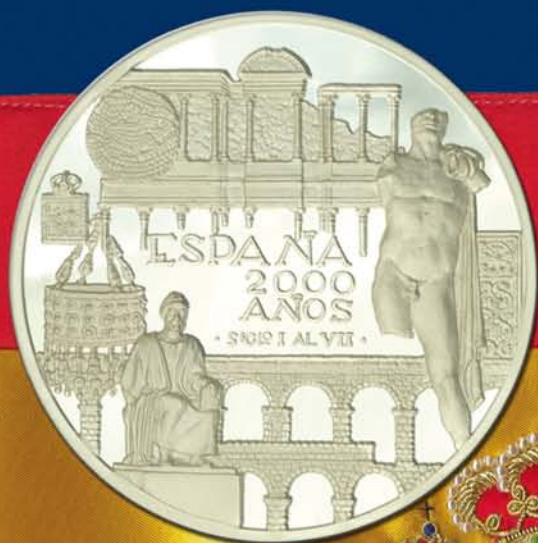

2000 AÑOS DE HISTORIA DE ESPAÑA EN MEDALLA

NUMISMÁTICA IBÉRICA, S.L.

Numismática Ibérica les presenta una nueva forma de invertir en arte. Metales nobles en los que poder visualizar en ésta colección el transcurso de nuestra historia. Observese con detenimiento, disfrute con su lupa si lo desea de ésta maravilla artística en la cual se ha invertido mucho tiempo para que usted la posea con orgullo.

El logro histórico medallístico conseguido tras cinco largos años de estudio, recopilación de temas, selección, adecuación a la medalla y por fin ejecución a nivel artístico, es el resultado del trabajo de estampación con calidad perfecta de acabado proof (fondo espejo y relieve en mate) realizado por primera vez en España a nivel de empresa privada.

La historia de España ante nuestros ojos plasmada en cuatro obras de arte que en sus anversos y reversos reflejan en el orden histórico en que se fueron sucediendo, los hechos que marcaron y definieron nuestra historia. Tallados perfectos los realizados por el escultor Francisco Aparicio con calidad miniaturística, siguiendo las directrices de un equipo de estudiosos de nuestra historia entre los que D. Francisco Prados ha destacado por la aplicación de sus conocimientos a la consecución del objetivo final: unir historia, belleza y arte.